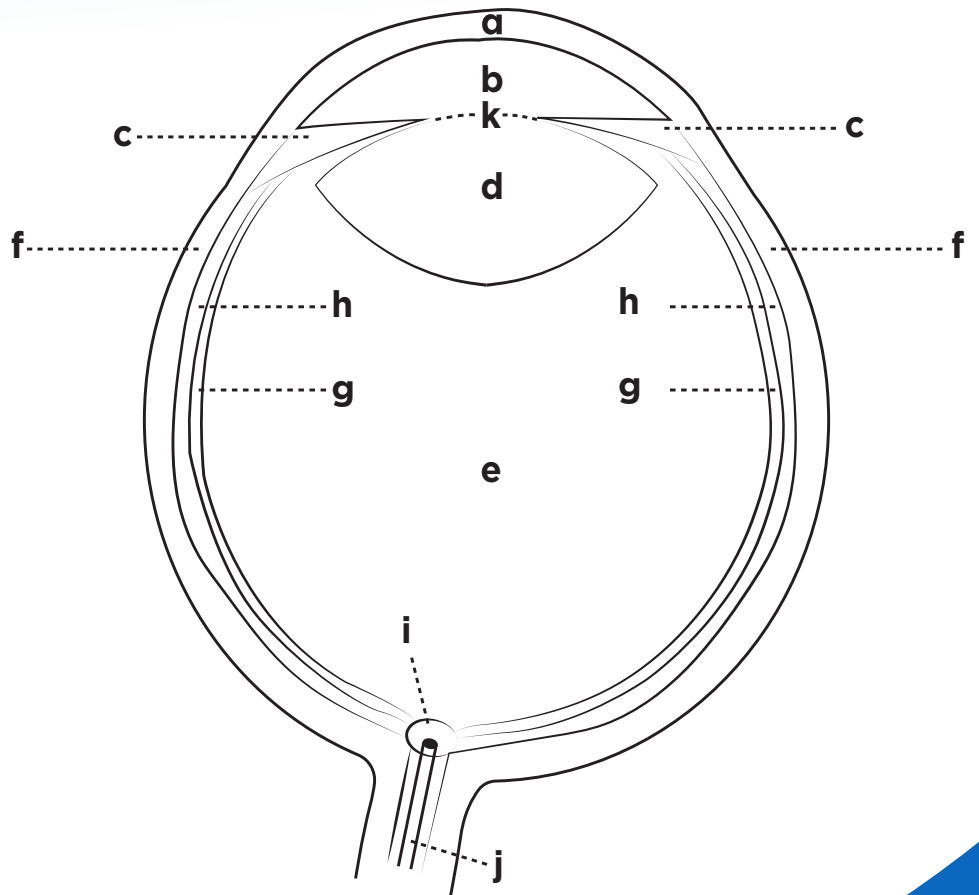

Eye Anatomy Quiz

Label each area of the eye diagram below.

- a. _____
- b. _____
- c. _____
- d. _____
- e. _____
- f. _____
- g. _____
- h. _____
- i. _____
- j. _____
- k. _____

ANSWER KEY: Eye Anatomy Quiz

Label each area of the eye diagram below.

- a. Cornea
- b. Aqueous Humor
- c. Iris
- d. Lens
- e. Vitreous Humor
- f. Sclera
- g. Retina
- h. Choroid
- i. Fovea
- j. Optic Nerve
- k. Pupil